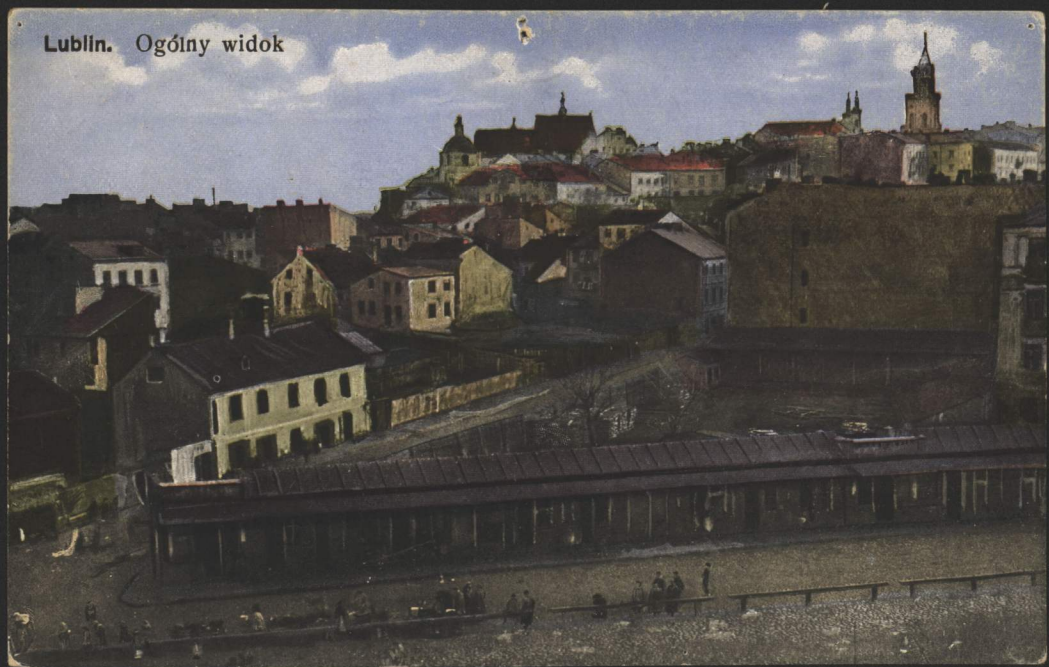

Lublin. Ogólny widok

U. 32/1

Deposé 1917. No. 18.

K 84/63/35

BIBLIOTEKA  
UMCS  
LUBLIN