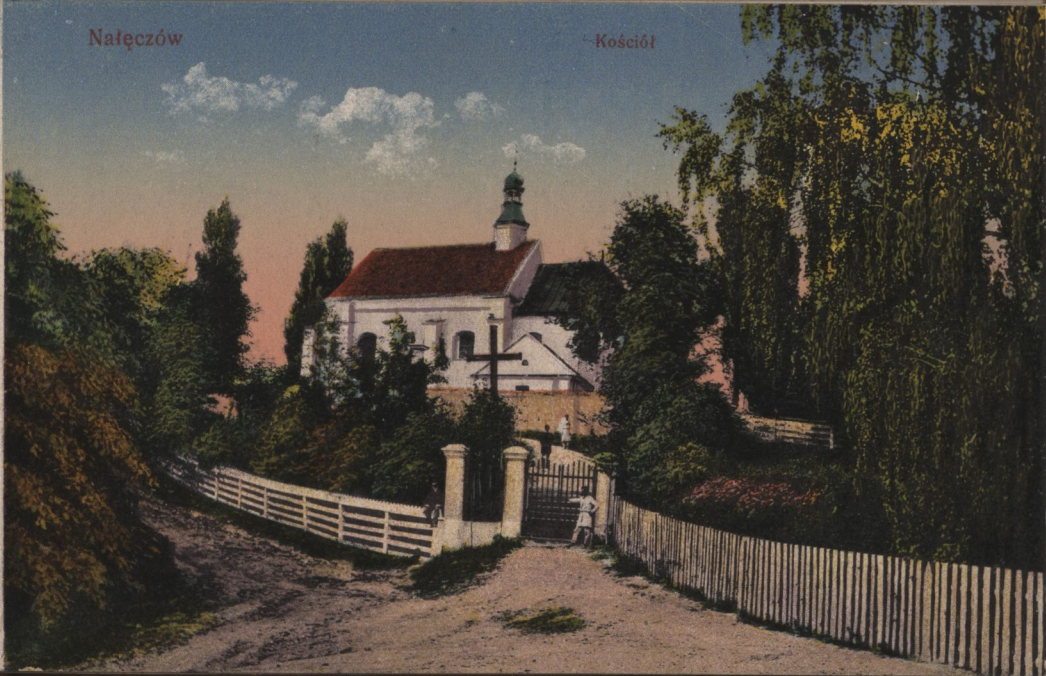

Natęczów

Kościół