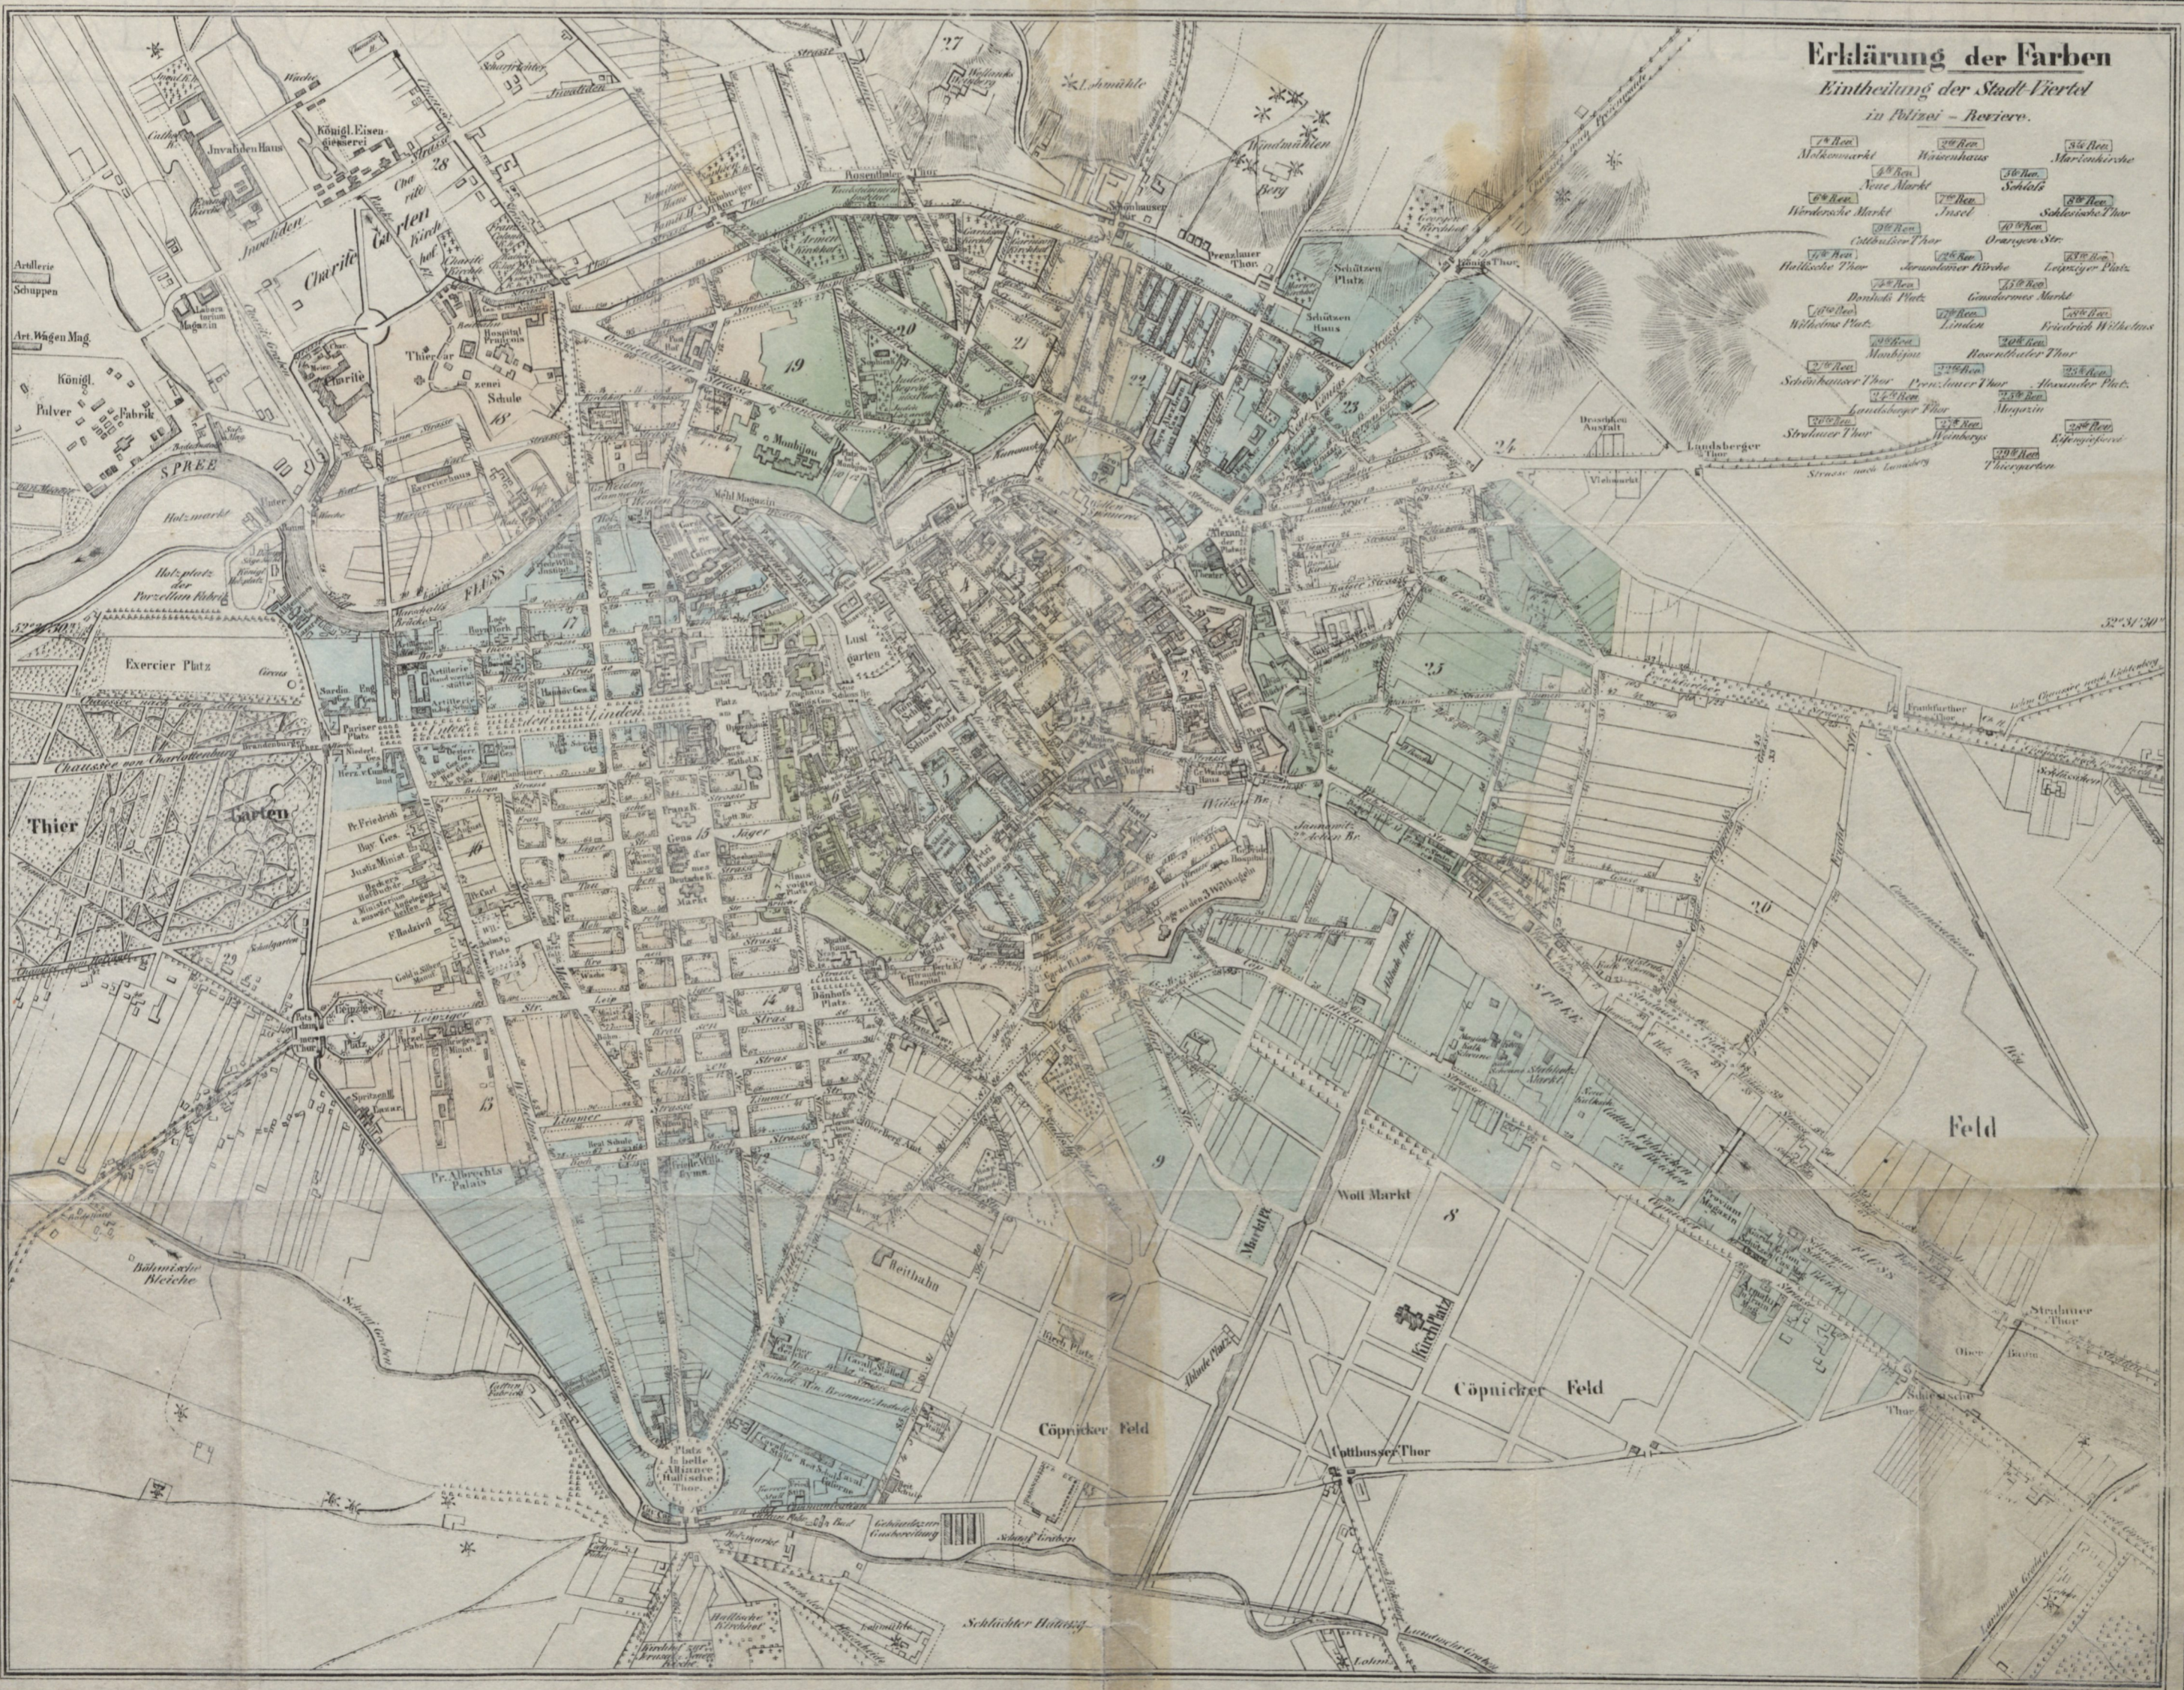

Neuester Grundrifs von Berlin, 1833.

Erläuterung der Farben

Eintheilung der Stadt Viertel

in Polizei - Bezirke.

- 1. Bez. Mohrenmarkt
- 2. Bez. Neue Markt
- 3. Bez. Wilmersche Markt
- 4. Bez. Charlotten Thier
- 5. Bez. Hallesche Thier
- 6. Bez. Wilmersche Plat.
- 7. Bez. Schönehauser Thier
- 8. Bez. Stralauer Thier
- 9. Bez. Mühlentisch
- 10. Bez. Lustgarten
- 11. Bez. Silesische Thier
- 12. Bez. Tinsel
- 13. Bez. Oranien Str.
- 14. Bez. Leptziger Plat.
- 15. Bez. Gendarmen Markt
- 16. Bez. Friedrich Wilhelm
- 17. Bez. Rosenfelder Thier
- 18. Bez. Alexander Plat.
- 19. Bez. Weinberg
- 20. Bez. Thiergarten
- 21. Bez. Marinkirche
- 22. Bez. Schloß
- 23. Bez. Schlesische Thier
- 24. Bez. Straußener Thier
- 25. Bez. Leptziger Plat.
- 26. Bez. Gendarmen Markt
- 27. Bez. Friedrich Wilhelm
- 28. Bez. Rosenfelder Thier
- 29. Bez. Alexander Plat.
- 30. Bez. Weinberg
- 31. Bez. Thiergarten

Maasstab von 400 Rhein. Ruthen.

HOLLSTEIN
UNTER
LUBEN

Biblioteka Uniwersytetu
M. CURIE-SKŁODOWSKIEJ
w Lublinie

K	2311
---	------

BIBLIOTEKA
UNIB.
LUBLIN