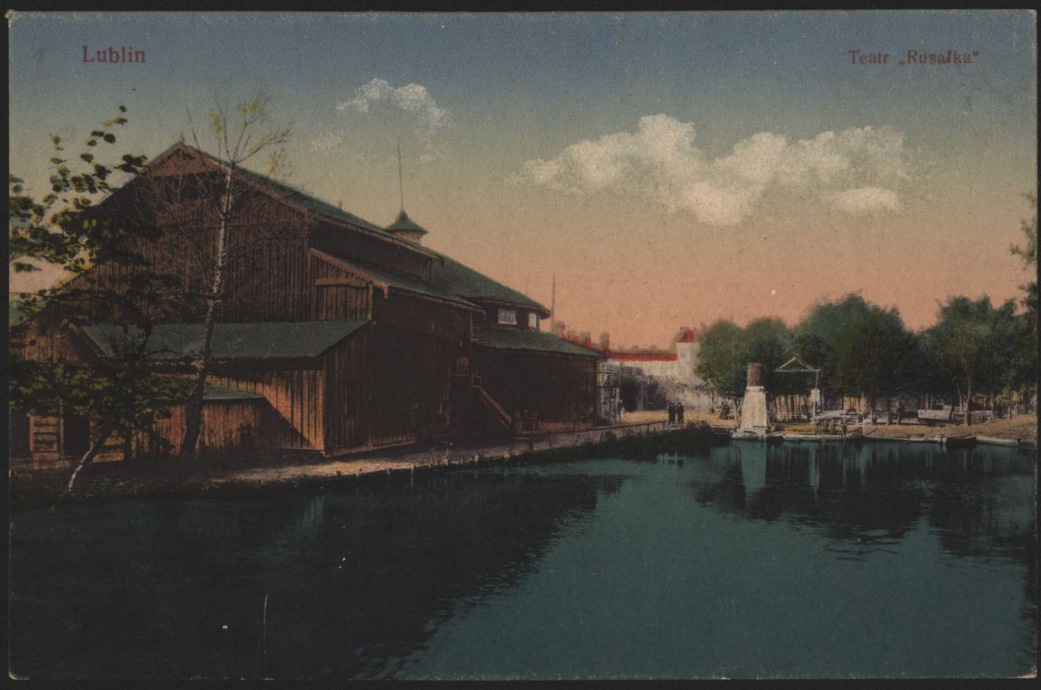

Lublin

Teatr „Rusalka“

298 Wydawnictwo Wł. Poniatowskiego w Lublinie, Krak.-Przedm. 44.  
Naśl. zastrzeżone

POCZTÓWKA.

206860

u. 29/12

BIBLIOTEKA  
UMCS  
LUBLIN

SP.K. 32/61/196